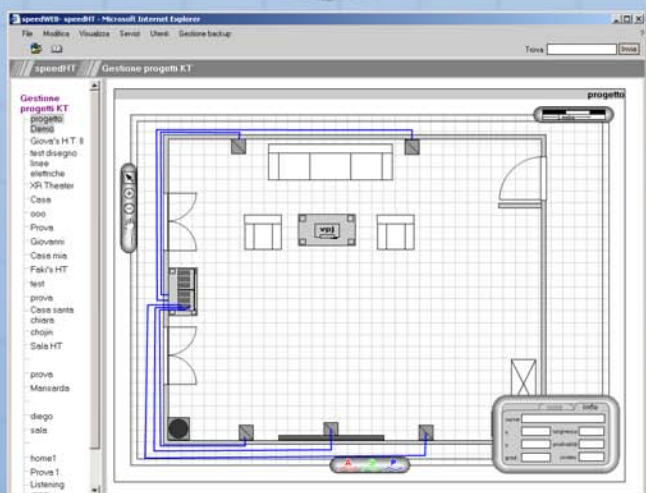

per una versione dimostrativa ecco alcuni indirizzi:

area utente
<http://www.mzstudios.net/speedplan>
nome utente: demo
password: demo

area amministrazione:
<http://www.mzstudios.net/speedplan/admin>
nome utente: admin
password: admin

per informazioni: info@mzstudios.net