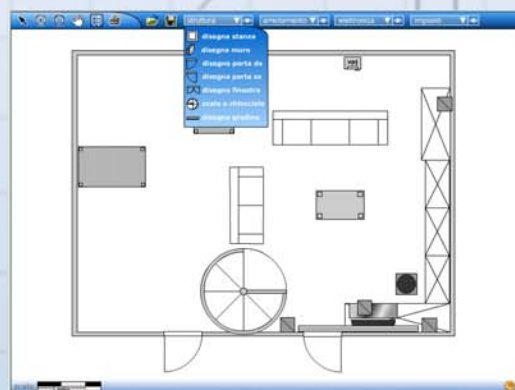

speedPlan

speedPlan aggiunge al vostro sito web tradizionale una innovativa funzionalità: quella di disegnare, direttamente on-line, la piantina di un qualsiasi ambiente.

L'alto grado di modularità di questa web-application le permette di adattarsi alla progettazione di diverse tipologie di ambienti: dall'ambiente domestico allo stand fieristico, dall'ufficio al giardino ...

Gli utenti registrati sul vostro sito, potranno accedere ad un'area riservata in cui creare, modificare, stampare e cancellare i progetti dei propri ambienti. Potranno inoltre richiedere l'assistenza dei vostri esperti che proporranno suggerimenti per migliorare le soluzioni ambientali proposte

Accedendo all'area di amministrazione potrete visualizzare tutti i progetti creati dai vostri utenti. Avrete la possibilità di apportare modifiche aggiungere commenti e suggerimenti ed infine segnalare all'utente che il suo progetto e' stato riveduto e corretto dai vostri esperti.