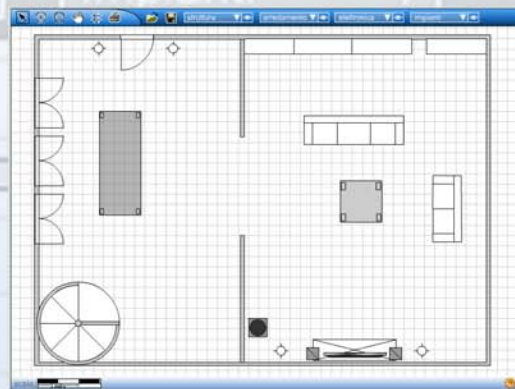

speedPlan

speedPlan aggiunge al vostro sito web tradizionale una innovativa funzionalità: quella di disegnare, direttamente on-line, la piantina di un qualsiasi ambiente.

L'alto grado di modularità di questa web-application le permette di adattarsi alla progettazione di diverse tipologie di ambienti: dall'ambiente domestico allo stand fieristico, dall'ufficio al giardino ...

Gli utenti registrati sul vostro sito, potranno accedere ad un'area riservata in cui creare, modificare, stampare e cancellare i progetti dei propri ambienti. Potranno inoltre richiedere l'assistenza dei vostri esperti che proporranno suggerimenti per migliorare le soluzioni ambientali proposte

Accedendo all'area di amministrazione potrete visualizzare tutti i progetti creati dai vostri utenti. Avrete la possibilità di apportare modifiche aggiungere commenti e suggerimenti ed infine segnalare all'utente che il suo progetto e' stato riveduto e corretto dai vostri esperti.