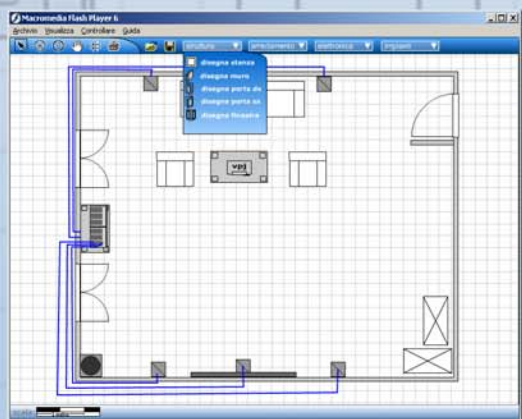

speedPlan

speedPlan aggiunge al vostro sito web tradizionale una innovativa funzionalità: quella di disegnare, direttamente on-line, la piantina di un qualsiasi ambiente.

L'alto grado di modularità di questa web-application le permette di adattarsi alla progettazione di diverse tipologie di ambienti: dall'ambiente domestico allo stand fieristico, dall'ufficio al giardino ...

Gli utenti registrati sul vostro sito, potranno accedere ad un'area riservata in cui creare, modificare, stampare e cancellare i progetti dei propri ambienti. Potranno inoltre richiedere l'assistenza dei vostri esperti che proporranno suggerimenti per migliorare le soluzioni ambientali proposte

Accedendo all'area di amministrazione potrete visualizzare tutti i progetti creati dai vostri utenti. Avrete la possibilità di apportare modifiche aggiungere commenti e suggerimenti ed infine segnalare all'utente che il suo progetto e' stato riveduto e corretto dai vostri esperti.